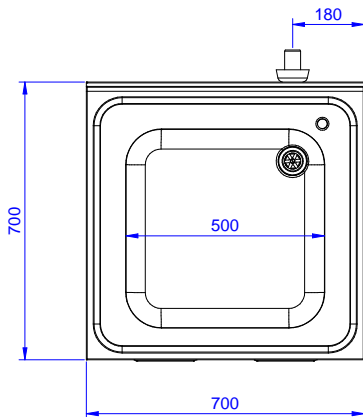

#### Položka č.

Konstrukce z nerez oceli. Vnitřní, nerezový nosný svařovaný rám. Unikátní spojení panelů k vnitřnímu rámu. 50 mm silná pracovní deska z AISI304 1mm se zvýšeným okrajem po obvodu proti přetékání vody je opatřena hluk tlumícím materiálem, se zahnutými rohy. Zadní zvýšený límec V=100mm s integrovaným oblým rohem. Dvouplášťové hluk tlumící dveře na závěsech. Výškově stavitelná středová police. Dřez 500x500x300 mm s přepadovou trubkou. Výškově stavitelné nohy.

### Konstrukce

- Vnitřní svařovaný rám z nerez oceli zaručuje vynikající pevnost a stabilitu.
- Snadný přístup do celého prostoru skříňky použitím pouze 2 dveří.
- Zesílené postranní a spodní panely vyrobené z ušlechtilé nerez oceli AISI 304.
- 200mm vysoké nerezové nohy z AISI 304, výškově nastavitelné (+30/-50 mm), průměr nohou 54mm.
- Pracovní deska 50 mm vysoká, vyrobená z ušlechtilé nerez oceli AISI 304 10/10, opatřena zvýšeným okrajem stran zamezují stékání vody.
- Dveře na závěsech opatřeny hluk tlumícím materiálem, nerezové AISI304 panty.
- K dispozici bohatá nabídka vodovodních baterií (extra příslušenství), které splní veškeré požadavky.
- Zadní zvýšený límec 100mm s oblým hygienickým rohem s rádiusem 10mm, 13mm silný určený k umístění ke zdi.

### Hlavní informace

Šířka skříně:	132817 (MLA716PN)	645 mm
Hloubka skříně:		645 mm
Výška skříně:		380 mm
Vnější rozměry, Šířka		700 mm
Vnější rozměry, Hloubka		700 mm
Vnější rozměry, Výška		1000 mm
Zadní zvýšený límec, výška		100 mm
Zadní zvýšený límec, hloubka		13 mm
Zadní zvýšený límec, radius		R=10
Počet dřezů		1
Rozměry dřezu		500x500xH300
Počet a typ dveří:		2 Na závěsech
Síla pracovní desky		50 mm
Netto váha:		40 kg