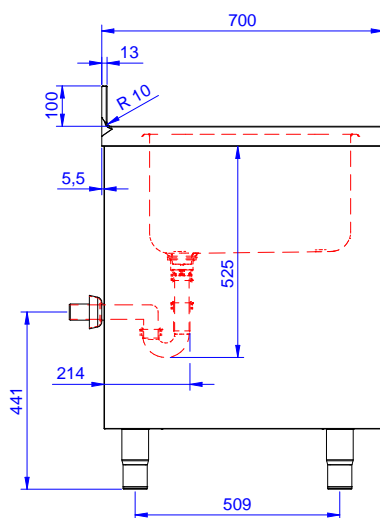

D = Odpad

Shora