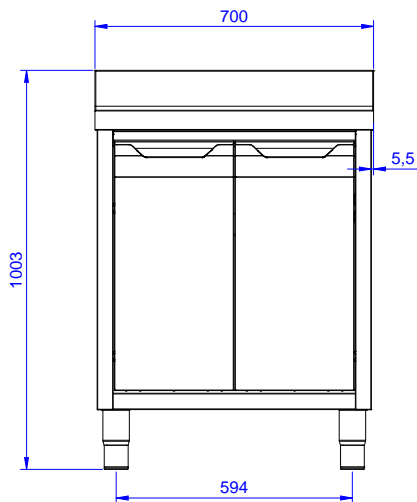

Zepředu

Boční